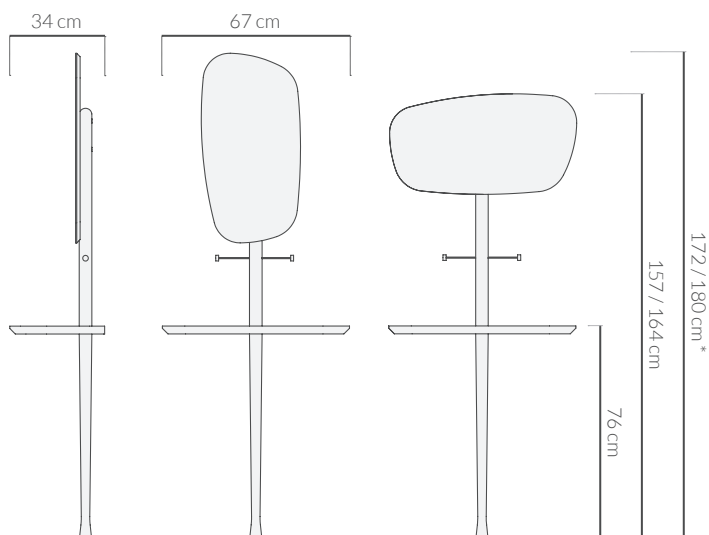

RECIBIDOR

HALLWAY FURNITURE

nomon home

Producto muy funcional como mueble de recibidor o vestidor, donde dejar las llaves y accesorios al llegar a casa.

Functional product, acting as hallway or dressing room furniture, on which one can easily leave every accessory once arriving home.

Emperador

Sahara Noir

* El espejo puede ajustarse a dos alturas.

* *The mirror can be adjusted in two heights.*

Espejo vertical: 172 / 180cm
Espejo horizontal: 157 / 164cm
Vertical mirror: 172 / 180cm
Horizontal mirror: 157 / 164cm